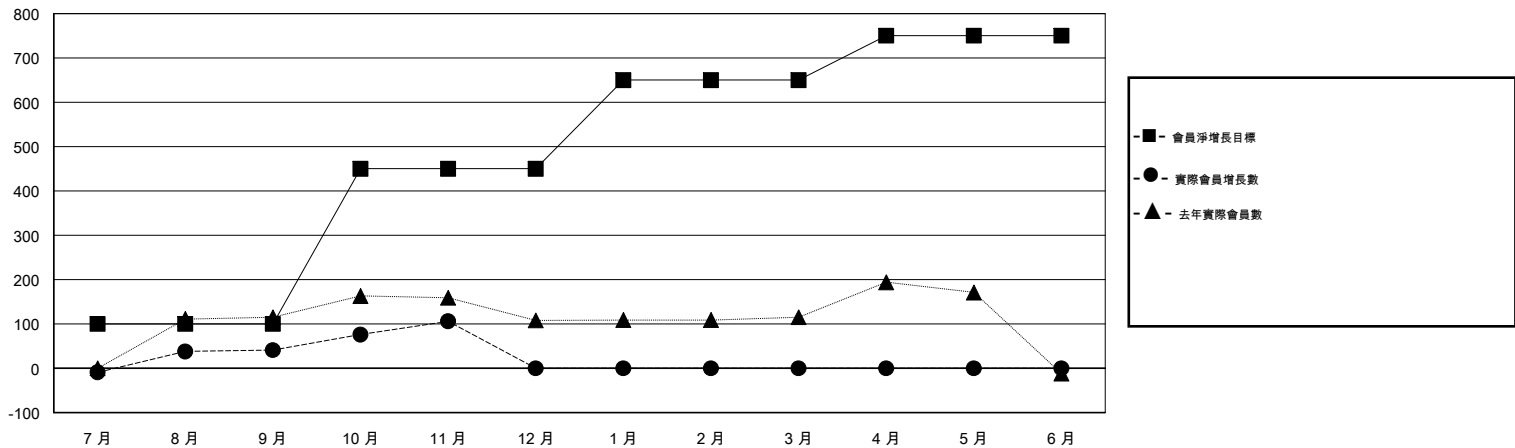

MONTHLY MEMBERSHIP PROGRESS REPORT

District 391

Results as of: 11/30/2017

GMT: ZIYU LIN

地點 CHINA

GMT憲章區

分會			
成果 2017-2018			
季	新分會目標	新會	會員流失的分會
7月/8月/9月	15	0	0
10月/11月/12月	10	2	0
1月/2月/3月	5	0	0
4月/5月/6月	3	0	0

位會員@每位須繳			
成果 2017-2018			
季	會員淨增長目標	實際會員增長數	實際退會會員 (包括轉會)
7月/8月/9月	100	111	68
10月/11月/12月	350	179	111
1月/2月/3月	200	0	0
4月/5月/6月	100	0	0

目標與實際新會累積

目標和實際會員累積

已取消的分會: 0

33 CLUBS OF 45 增添1位或以上的新會員

性別分佈

男 790 (61.19%)
 女 501 (38.81%)
 年度女性會員百分比目標: 50%