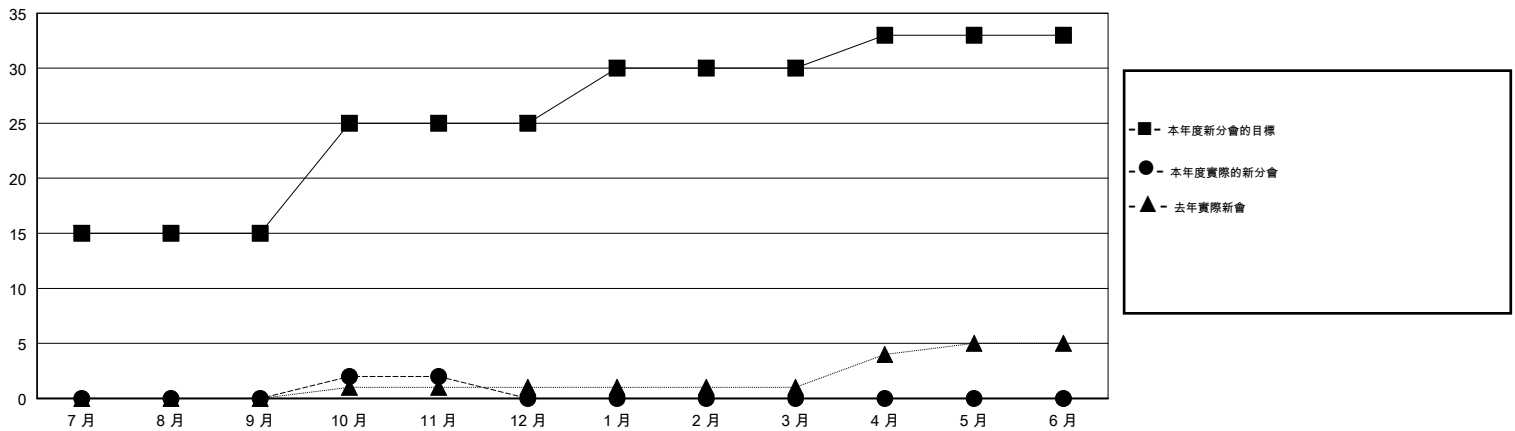

MONTHLY MEMBERSHIP PROGRESS REPORT

District 391

Results as of: 11/30/2017

GMT: ZIYU LIN

地點 CHINA

GMT憲章區

分會			
成果 2017-2018			
季	新分會目標	新會	會員流失的分會
7月/8月/9月	15	0	0
10月/11月/12月	10	2	0
1月/2月/3月	5	0	0
4月/5月/6月	3	0	0

位會員@每位須繳			
成果 2017-2018			
季	會員淨增長目標	實際會員增長數	實際退會會員 (包括轉會)
7月/8月/9月	100	111	68
10月/11月/12月	350	179	111
1月/2月/3月	200	0	0
4月/5月/6月	100	0	0

目標與實際新會累積

目標和實際會員累積

已取消的分會: 0

33 CLUBS OF 45 增添1位或以上的新會員

性別分佈

男 790 (61.19%)
 女 501 (38.81%)
 年度女性會員百分比目標: 50%